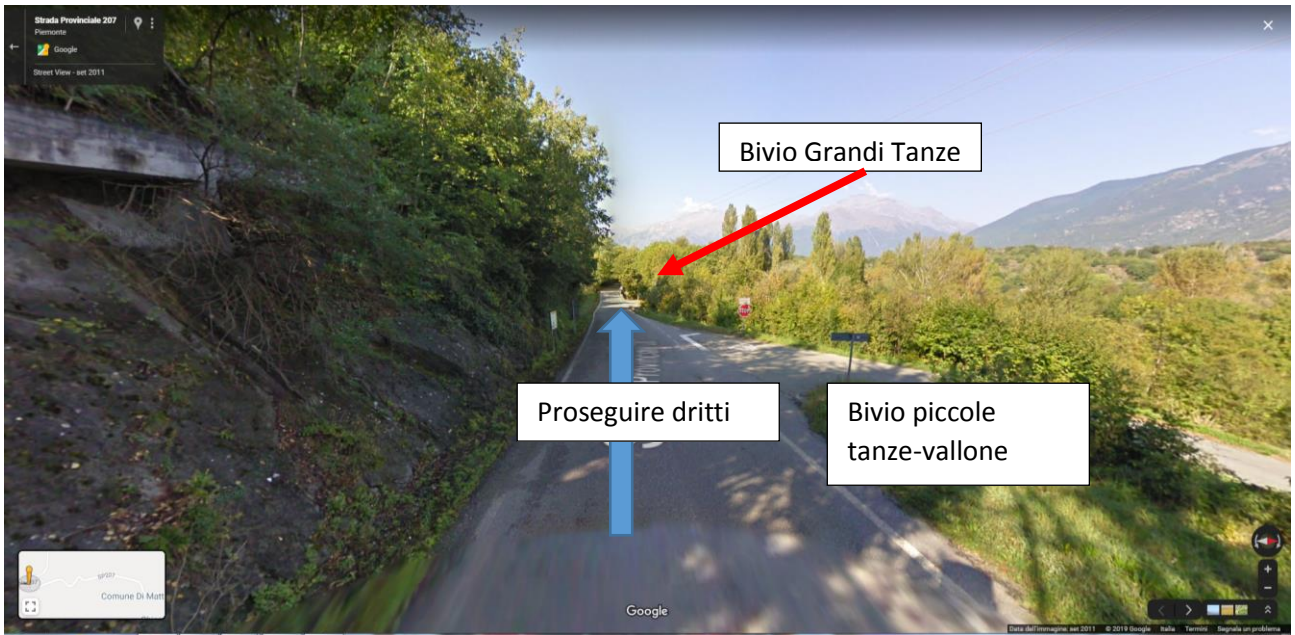

EVENTO "RACCONTI DI STELLE" – 20 LUGLIO 2019

INDICAZIONI STRADALI PER RAGGIUNGERE L'EX DISCARICA

Indirizzo: Località Camposordo – Comune di Mattie

Indicazioni stradali:

Alla Discarica si può arrivare o da Bussoleno oppure da Susa

DA BUSSOLENO:

Per chi fa la statale 24, arrivati a Bussoleno sul rettilineo trova un semaforo: da lì si gira a sinistra imboccando la strada provinciale 207

Da lì si prosegue fino all'abitato di Mattie, che si attraversa tutto, proseguendo poi in direzione delle Frazioni Vallone e Grandi Tanze

Dopo il Bar Quattro Strade girare a destra, passare davanti al Comune/Posta e proseguire sulla strada provinciale (che inizia a scendere)

Dopo la curva, c'è un rettilineo. Al termine del rettilineo alla destra si trova uno spazio

DA SUSA:

Dalla statale 24 imboccare l'incrocio a sinistra e seguire le indicazioni per Mattie, tenendo sempre la strada principale

Proseguire sulla strada principale, superare il cavalferrovia e continuare sulla strada provinciale 207.