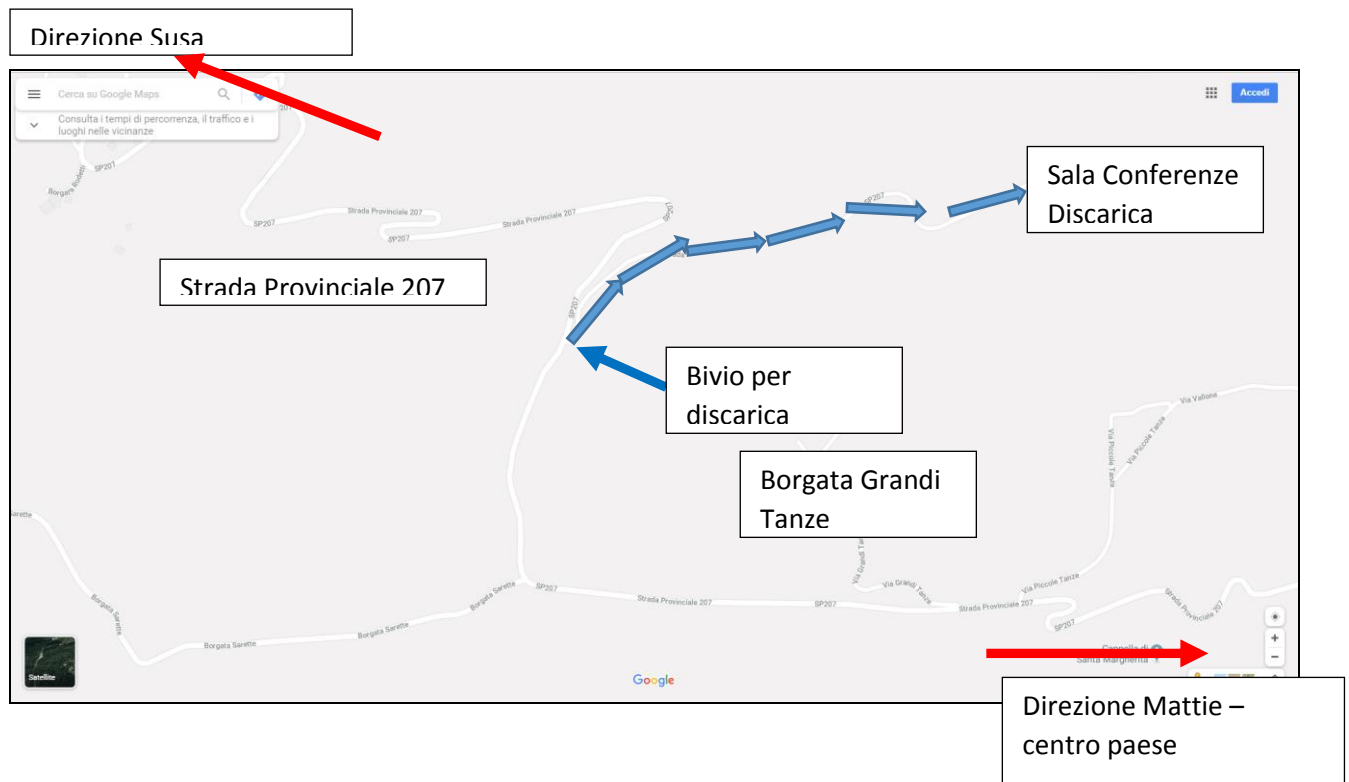

EVENTO "RACCONTI DI STELLE" – 20 LUGLIO 2019

INDICAZIONI STRADALI PER RAGGIUNGERE L'EX DISCARICA

Indirizzo: Località Camposordo – Comune di Mattie

Indicazioni stradali:

Alla Discarica si può arrivare o da Bussoleno oppure da Susa

DA BUSSOLENO:

Per chi fa la statale 24, arrivati a Bussoleno sul rettilineo trova un semaforo: da lì si gira a sinistra imboccando la strada provinciale 207

Da lì si prosegue fino all'abitato di Mattie, che si attraversa tutto, proseguendo poi in direzione delle Frazioni Vallone e Grandi Tanze

Dopo il Bar Quattro Strade girare a destra, passare davanti al Comune/Posta e proseguire sulla strada provinciale (che inizia a scendere)

Dopo la curva, c'è un rettilineo. Al termine del rettilineo alla destra si trova uno spazio

DA SUSA:

Dalla statale 24 imboccare l'incrocio a sinistra e seguire le indicazioni per Mattie, tenendo sempre la strada principale

Proseguire sulla strada principale, superare il cavalferrovia e continuare sulla strada provinciale 207.