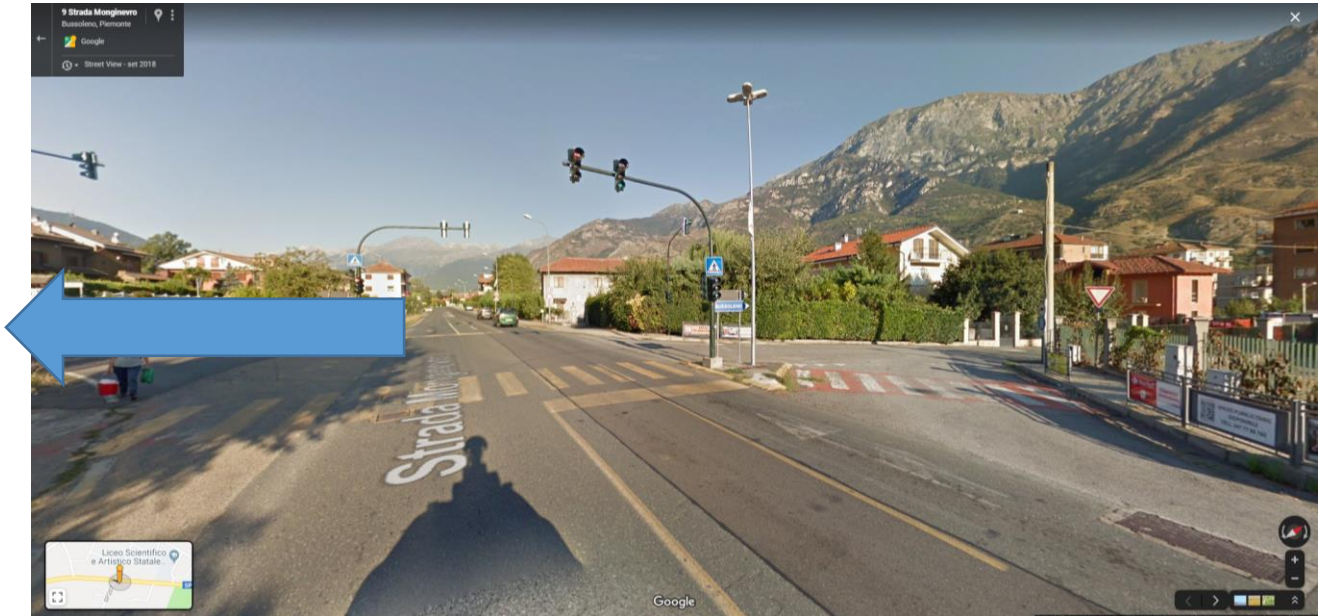

EVENTO "RACCONTI DI STELLE" – 20 LUGLIO 2019

INDICAZIONI STRADALI PER RAGGIUNGERE L'EX DISCARICA

Indirizzo: Località Camposordo – Comune di Mattie

Indicazioni stradali:

Alla Discarica si può arrivare o da Bussoleno oppure da Susa

DA BUSSOLENO:

Per chi fa la statale 24, arrivati a Bussoleno sul rettilineo trova un semaforo: da lì si gira a sinistra imboccando la strada provinciale 207

Da lì si prosegue fino all'abitato di Mattie, che si attraversa tutto, proseguendo poi in direzione delle Frazioni Vallone e Grandi Tanze

Dopo il Bar Quattro Strade girare a destra, passare davanti al Comune/Posta e proseguire sulla strada provinciale (che inizia a scendere)

Dopo la curva, c'è un rettilineo. Al termine del rettilineo alla destra si trova uno spazio

DA SUSA:

Dalla statale 24 imboccare l'incrocio a sinistra e seguire le indicazioni per Mattie, tenendo sempre la strada principale

Proseguire sulla strada principale, superare il cavalferrovia e continuare sulla strada provinciale 207.